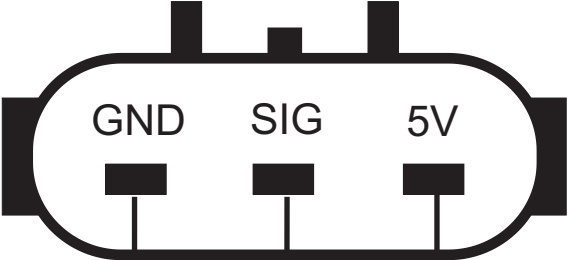

# MALE PIN VIEW

V500

- A22
- A19
- A18

Ford AU V8 TPOs			<i>WOLF</i> V500
Date 12/12/09	Rev 001	Page 1 of 1	